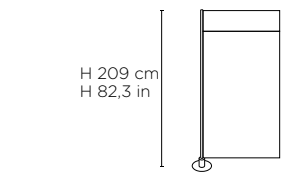

panel L 79cm/ L 31.1in	Slalom	COD SL8P18	€ 278,00
	Slalom 1	COD S18P18	€ 230,00

panel L 99cm/ L 31.1in	Slalom	COD SL10P18	€ 278,00
	Slalom 1	COD S110P18	€ 230,00

panel L 79cm/ L 31.1in	Slalom	COD SL8P22	€ 315,00
panel L 99cm/ L 31.1in	Slalom	COD SL10P22	€ 315,00

SL-M16	168,00	SL-M/M16	168,00
S1M16	120,00	S1M/M16	120,00

SL-M16	168,00	SL-M/M16	168,00
S1M16	120,00	S1M/M16	120,00

SL-M18	175,00	SL-M/M18	175,00
S1M18	127,00	S1M/M18	127,00

SL-M18	175,00	SL-M/M18	175,00
S1M18	127,00	S1M/M18	127,00

SL-M22	187,00	SL-M/M22	187,00
SL-M22	187,00	SL-M/M22	187,00

Nota: Pannello flessibile
Note: Flexible panel

0° - 360°