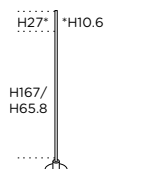

COD	SL-M22/5
AG	
€	187,00